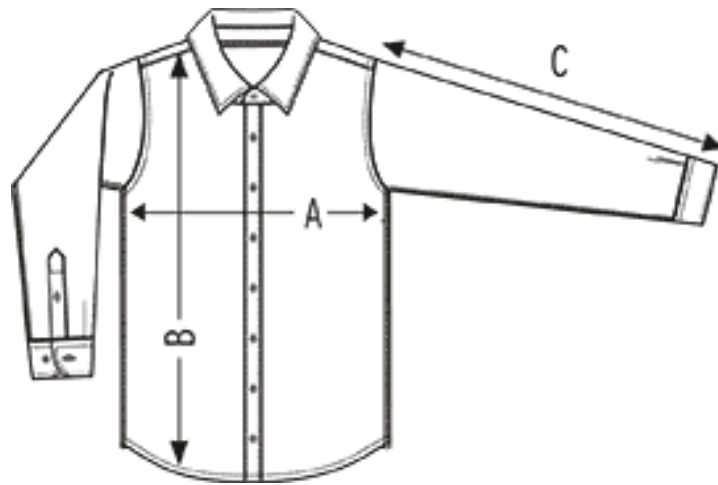

Over-Jacket weinstürmer®

Größe	M	L
Länge (B)	75 cm	75 cm
Weite (A)	59 cm	62 cm
Ärmellänge (C)	65 cm	65 cm