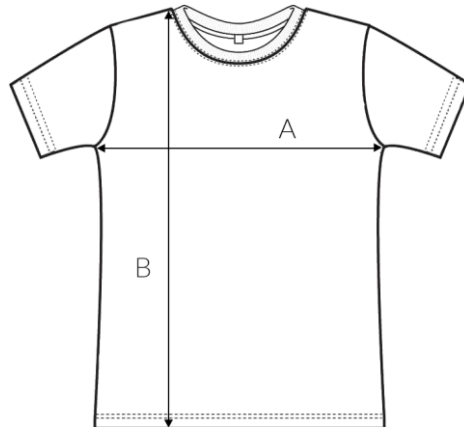

T-Shirt Hope

Größe	S/M	L/XL
Weite (A)	52 cm	56,5 cm
Länge (B)	64,5 cm	72,5 cm
Armlänge	20,5 cm	20,5 cm