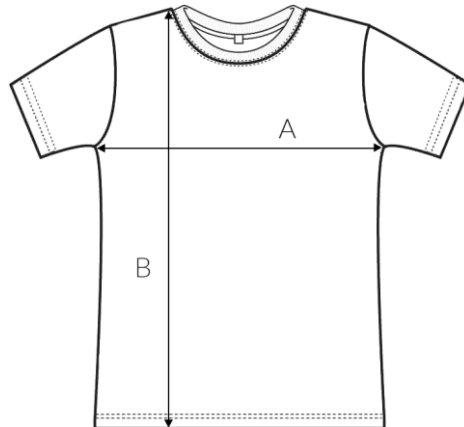

T-Shirt Golden Skull

Größe	S/M	L/XL
Weite (A)	52 cm	56,5 cm
Länge (B)	64,5 cm	72,5 cm
Armlänge	20,5 cm	20,5 cm