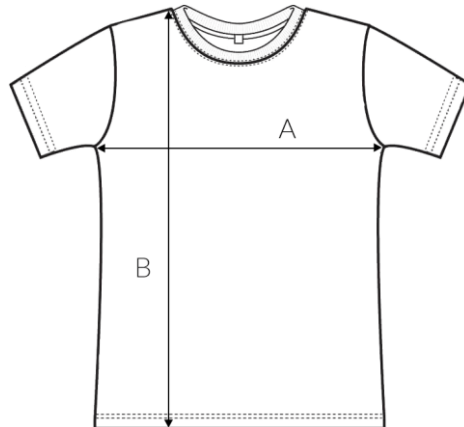

## T-Shirt Rotling

<b>Größe</b>	<b>S</b>	<b>M</b>	<b>L</b>
Weite (A)	46,5 cm	50 cm	54,5 cm
Länge (B)	69,5 cm	70 cm	71,5 cm
Armlänge	3,5 cm	3,5 cm	3,5 cm