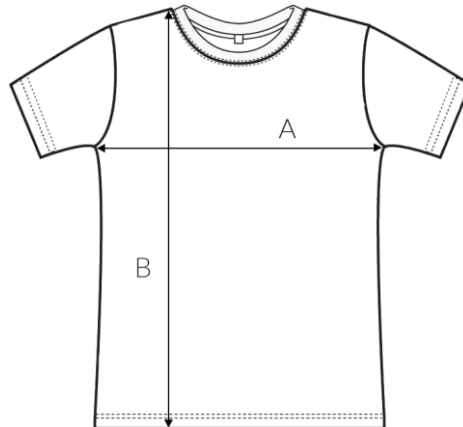

T-Shirt David

| Größe | S/M | L/XL |
|--------------|------------|-------------|
| Weite (A) | 52 cm | 56,5 cm |
| Länge (B) | 64,5 cm | 72,5 cm |
| Armlänge | 20,5 cm | 20,5 cm |